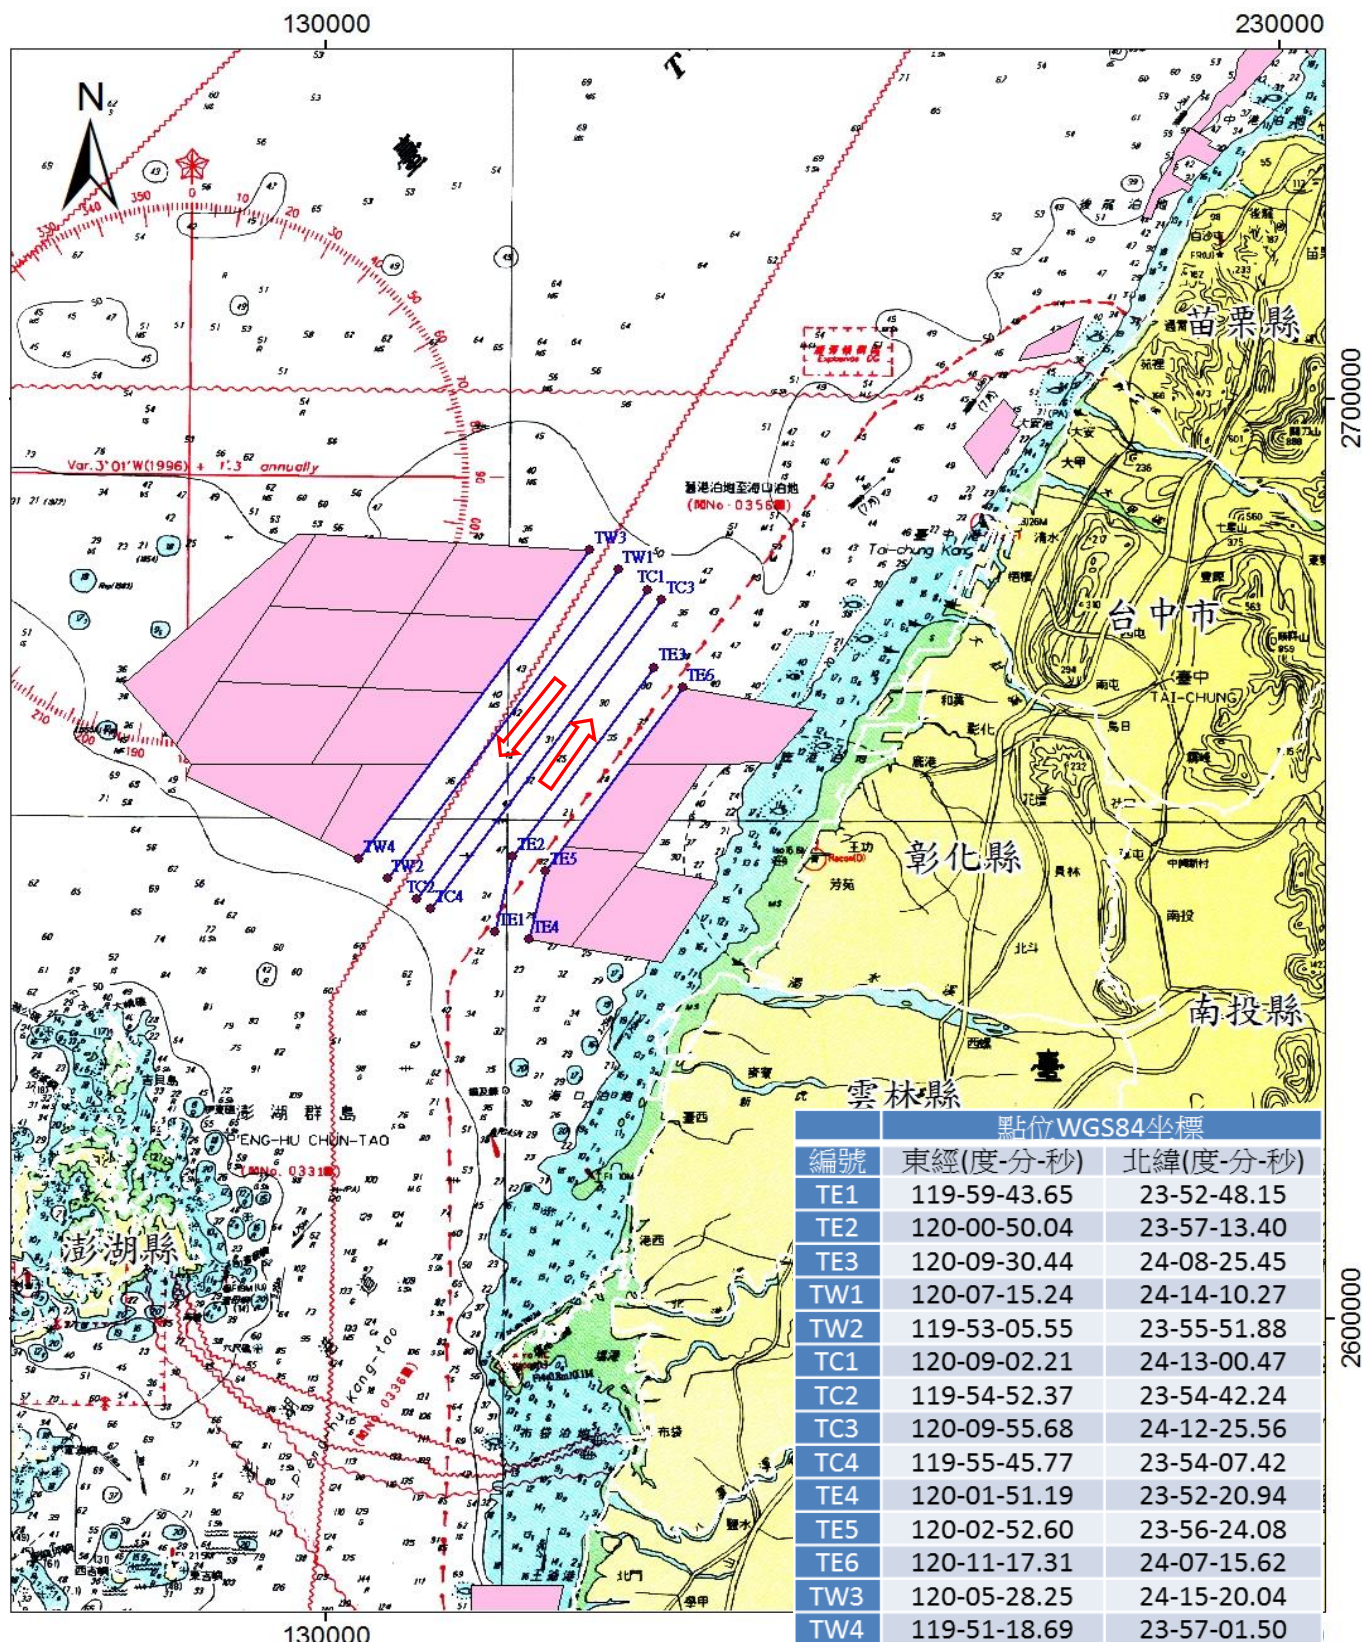

# 臺灣彰化外海岸風電潛力場址海域預定航道座標點及示意圖

圖例

- 分道航行點位
- 分道航行
- 劃設航道後修訂潛力場址範圍

1:500,000